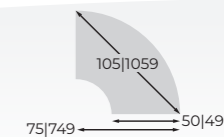

☀️ 🔊 🔒
DIX
140 x 40 x 40 cm
1415 x 400 x 400 mm

☀️ 🔊 🔒
MAUVE
140 x 80 x 40 cm
1415 x 800 x 400 mm

☀️ 🔊 🔒 🔑
NIEKERK
100 x 100 x 50 cm
994 x 984 x 499 mm

☀️ 🔊 🔒
JOOSTENS
100 x 100 x 50 cm
994 x 984 x 499 mm

☀️ 🔒
MACKE
190 x 100 x 50 cm
1900 x 984 x 499 mm

☀️ 🔒 🔑
NAVEZ
190 x 100 x 50 cm
1900 x 984 x 499 mm

☀️ 🔒 🔑
WARHOL
195 x 90 x 23 cm
1950 x 930 x 230 mm

☀️ 🔒
DONALDSON
195 x 90 x 23 cm
1950 x 930 x 230 mm

☀️ 🔒
LE CORBUSIER
190 x 105 x 50/75 cm
1900 x 1059 x 499/749 mm

☀️ 🔒 🔑
MOORE
100 x 105 x 50/75 cm
994 x 1059 x 499/749 mm

☀️ 🔊 🔒
CAGE
140 x 40 x 40 cm
1415 x 400 x 400 mm

☀️ 🔊 🔒
CLAUS
140 x 80 x 40 cm
1415 x 800 x 400 mm

☀️ 🔊 🔒 🔑
RODIN
100 x 100 x 50 cm
994 x 984 x 499 mm