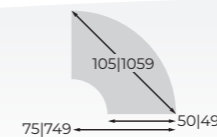

☀️ 🔊 🔒
DIX
140 x 40 x 40 cm
1415 x 400 x 400 mm

☀️ 🔊 🔒
MAUVE
140 x 80 x 40 cm
1415 x 800 x 400 mm

☀️ 🔊 🔒 🔑
NIEKERK
100 x 100 x 50 cm
994 x 984 x 499 mm

☀️ 🔊 🔒
JOOSTENS
100 x 100 x 50 cm
994 x 984 x 499 mm

☀️ 🔒
MACKE
190 x 100 x 50 cm
1900 x 984 x 499 mm

☀️ 🔒 🔑
NAVEZ
190 x 100 x 50 cm
1900 x 984 x 499 mm

☀️ 🔒 🔑
WARHOL
195 x 90 x 23 cm
1950 x 930 x 230 mm

☀️ 🔒
DONALDSON
195 x 90 x 23 cm
1950 x 930 x 230 mm

☀️ 🔒
LE CORBUSIER
190 x 105 x 50/75 cm
1900 x 1059 x 499/749 mm

☀️ 🔒 🔑
MOORE
100 x 105 x 50/75 cm
994 x 1059 x 499/749 mm

☀️ 🔊 🔒
CAGE
140 x 40 x 40 cm
1415 x 400 x 400 mm

☀️ 🔊 🔒
CLAUS
140 x 80 x 40 cm
1415 x 800 x 400 mm

☀️ 🔊 🔒 🔑
RODIN
100 x 100 x 50 cm
994 x 984 x 499 mm