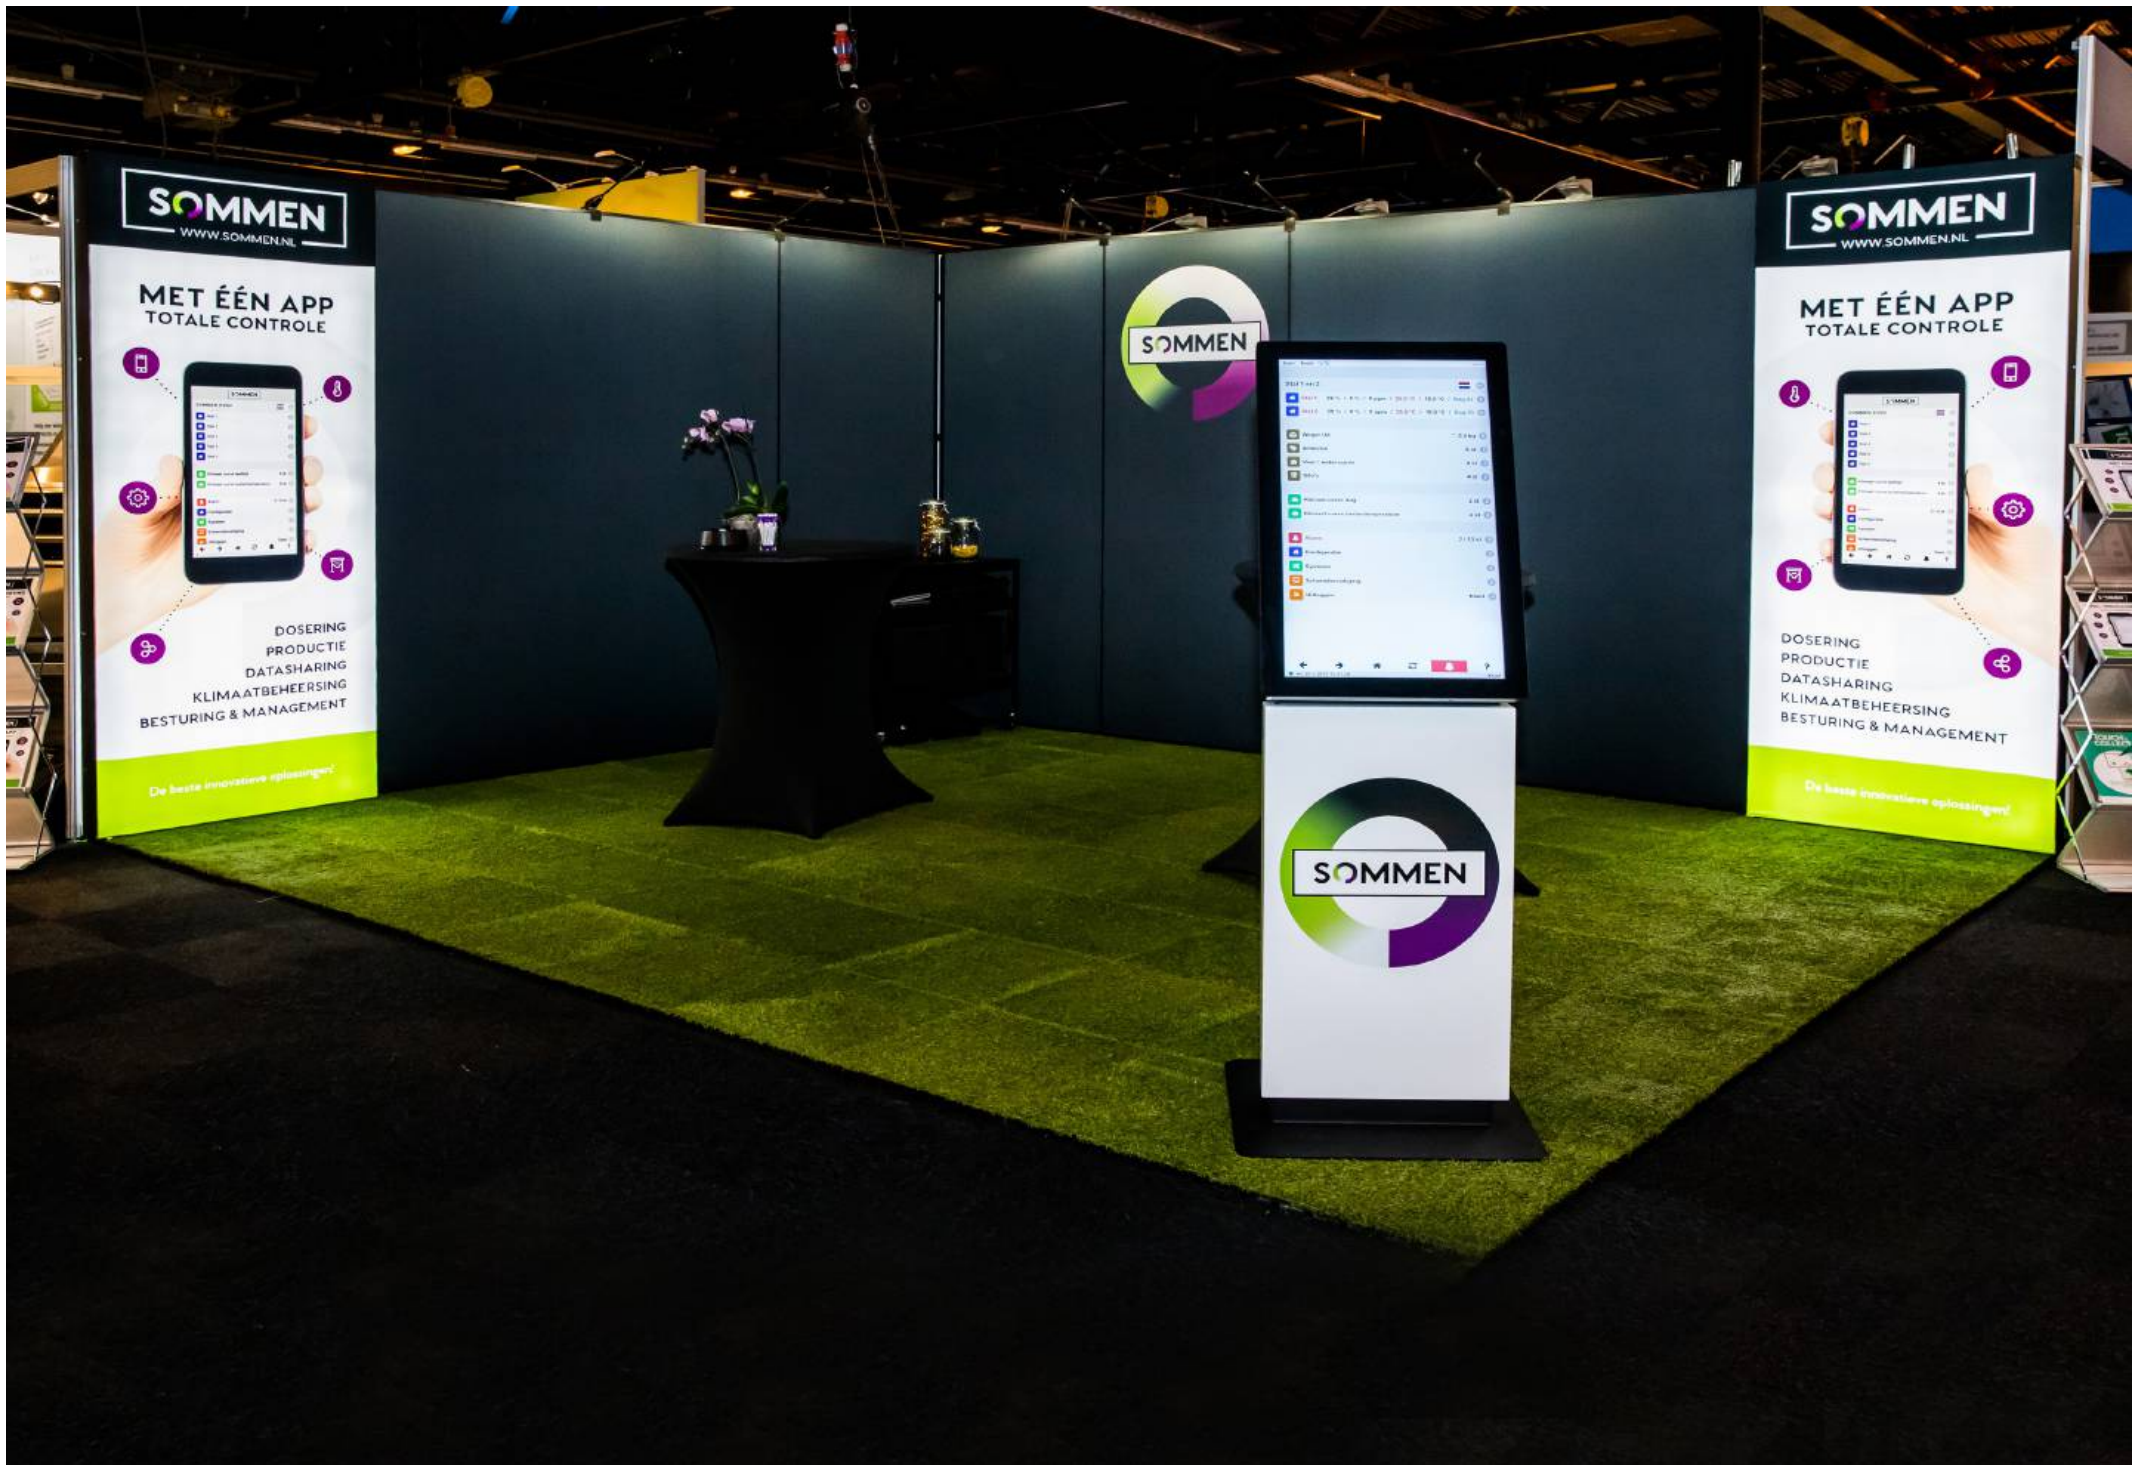

SOMMEN
WWW.SOMMEN.NL

MET ÉÉN APP
TOTALE CONTROLE