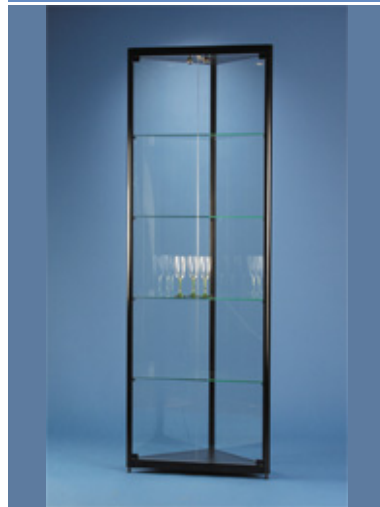

SDB500Z-H (aluminium zwart)
formaat 50x200
incl. slot en verlichting
582,00 euro