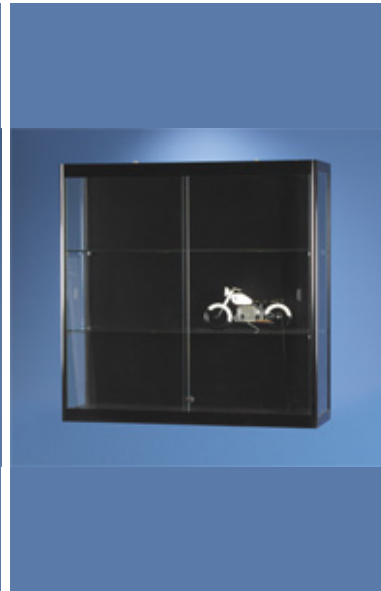

maat 80x40x200
incl. slot en verlichting
755,00 euro