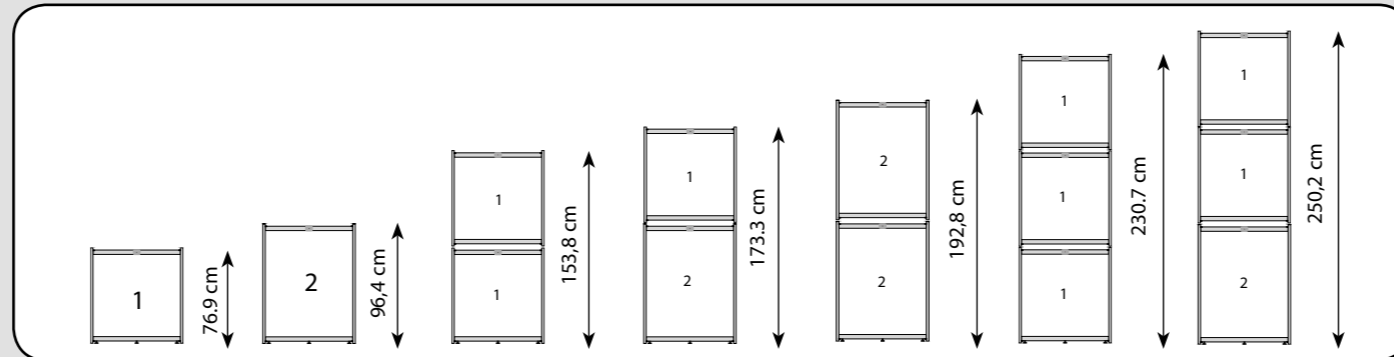

**Press**<sup>®</sup> Performance meets People

Het Principe

De Frames in 2 hoogtematen zijn onderling te stapelen:

De Vormen van de frames

ⓓ

ⓓ

Press is een hoogwaardig systeem, dat uitsluitend door geautoriseerde bedrijven kan worden geleverd. Deze bedrijven hebben geïnvesteerd in opleiding van personeel en kunnen u assisteren van ontwerpfase tot opbouwservice. Daarnaast kunnen zij uit voorraad het Press systeem leveren en zijn zij in staat uw grafische wensen volledig in te vullen en te produceren.