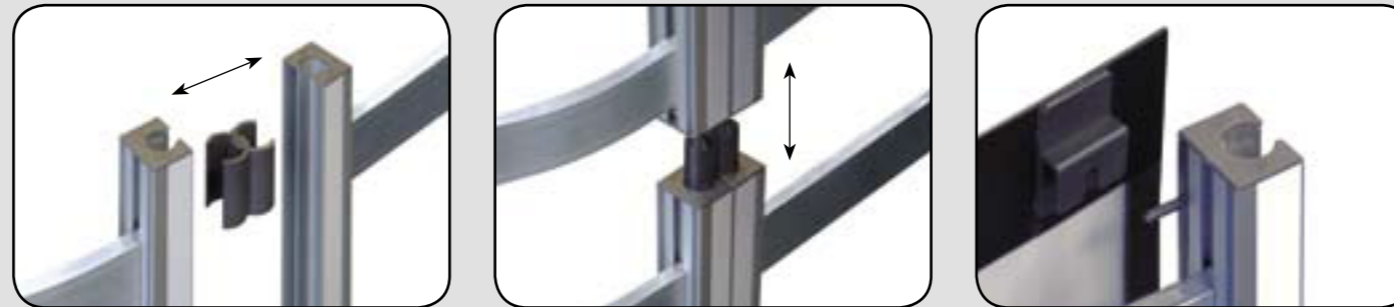

### Techniek:

De lichte aluminium frames worden aan elkaar geplaatst en gestapeld. Dit geeft een elegante en stabiele constructie. Hiertegen worden de rolpanelen opgehangen. Press is telkens anders te plaatsen; met de wand als basis, kan ook een display of zuil, dan weer een banner met balie worden geplaatst. De investering zal door het veelvuldig en variabel gebruik, snel terug verdiend zijn, waarbij het Press systeem u extra ondersteunt met een 'Lifetime' garantie!

**Press**<sup>®</sup> Performance meets People

Het Principe

De Frames in 2 hoogtematen zijn onderling te stapelen:

De Vormen van de frames

ⓓ

ⓓ

Press is een hoogwaardig systeem, dat uitsluitend door geautoriseerde bedrijven kan worden geleverd. Deze bedrijven hebben geïnvesteerd in opleiding van personeel en kunnen u assisteren van ontwerpfase tot opbouwservice. Daarnaast kunnen zij uit voorraad het Press systeem leveren en zijn zij in staat uw grafische wensen volledig in te vullen en te produceren.