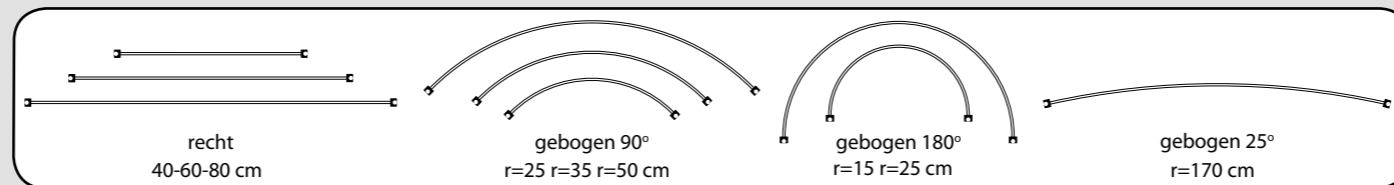

**Press**<sup>®</sup> Performance meets People

Het Principe

De Frames in 2 hoogtematen zijn onderling te stapelen:

De Vormen van de frames

ⓓ

ⓓ

Press is een hoogwaardig systeem, dat uitsluitend door geautoriseerde bedrijven kan worden geleverd. Deze bedrijven hebben geïnvesteerd in opleiding van personeel en kunnen u assisteren van ontwerpfase tot opbouwservice. Daarnaast kunnen zij uit voorraad het Press systeem leveren en zijn zij in staat uw grafische wensen volledig in te vullen en te produceren.