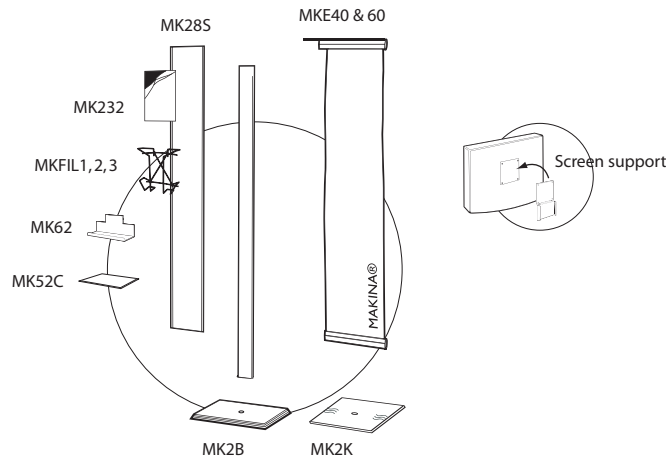

Materials : Anodized aluminium					MAKINA® UNIVERSAL Range		
Standard colours					Weight	Contents	UP en €
grey							
	MK2K	Steel stand (length 490 mm ; width 400 mm) + aluminium mast (height: 1950 mm)	10,40 kg			215,00	
	MK2B	Wood stand (length 450 mm ; width 350 mm) + aluminium mast (height: 1950 mm)	6,00 kg			205,00	
Accessories						Contenance	
	MK28	Vertical panel 230 mm x 1800 mm (This requires 2 MKL42 or MK43 fixings)	3,19 kg			105,00	
	MK25	Vertical panel 210 mm x 900 mm (This requires 2 MKL42 or MK43 fixings)	1,60 kg			55,00	
	MK23	Vertical panel 230 mm x 300 mm (This requires 1 MKL42 or MK43 fixings)	0,53 kg			26,00	
	MKFIL1	Wire tray for A4 size document (Width 225 mm ; Depth 50 mm)	0,08 kg	4		12,00	
	MKFIL2	Wire tray for A5 size document (Width 155 mm ; Depth 50 mm)	0,07 kg	5		11,00	
	MKFIL3	Wire tray for 1/3 A4 size document (Width 110 mm ; Depth 50 mm)	0,06 kg	5 x 2		15,00	
	MKE40	Side kakemono display Print format: 400 x 1750 mm	0,8 kg			50,00	
	MKE60	Side kakemono display Print format: 600 x 1750 mm	0,9 kg			65,00	
	MKEC90	Front kakemono display Print format: 900 x 1750 mm	1,6 kg			113,00	
	MKEC120	Front kakemono display Print format: 1200 x 1750 mm	1,8 kg			135,00	
	MK232	Plexi panel for A4 poster holder (210 x 300 mm)	0,15 kg			14,00	